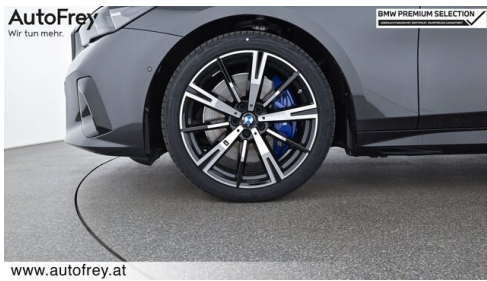

- (1) Die angegebenen Werte über Kraftstoffverbrauch und CO₂-Emissionen wurden nach den vorgeschriebenen Messverfahren gem. VO (EG) 715/2007 ermittelt. Als Basis für die Verbrauchsermittlung gilt der ECE-Fahrzyklus (NEFZ). Dieser setzt sich aus ca. einem Drittel Fahrt innerorts und zwei Drittel außerorts (gemessen an der Wegstrecke) zusammen. Zusätzlich zum Verbrauch wird die CO₂-Emission gemessen.

Sonderausstattungen können diese Werte erhöhen. Die Angaben zu Kraftstoffverbrauch und CO₂-Emissionen sind überdies abhängig von der gewählten Rad- und Reifengröße. Die Angaben beziehen sich daher nicht auf das konkrete Fahrzeug und sind nicht Bestandteil des Angebots, sondern dienen allein Vergleichszwecken zwischen den verschiedenen Fahrzeugtypen. Weitere Details bzw. Informationen zum konkreten Fahrzeug können der beim Händler aufliegenden Typengenehmigung entnommen werden. Alle Angaben ohne Gewähr. Irrtümer vorbehalten.