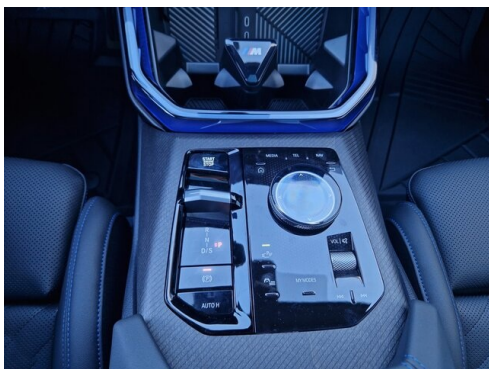

Zorn-Wolf GmbH - Imst - www.zorn-wolf.bmw.at 05412 / 63518