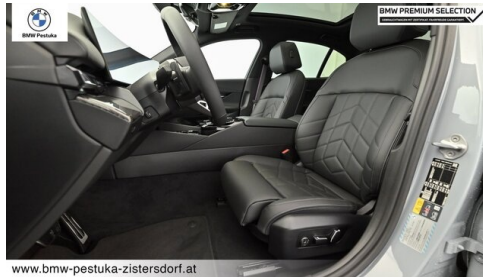

P

Fahrzeug - Ankauf - Eintausch

- Inzahlungnahme Ihres gebrauchten Fahrzeugs
- Direkter Ankauf von Kredit und Leasinggesellschaften
- Reiner Ankauf Ihres Fahrzeugs ohne Fahrzeugkauf möglich

Lassen Sie sich von unserem Fachpersonal bezüglich Finanzierungsmöglichkeiten wie Leasing/Kredit über die BMW BANK inkl. Versicherung beraten.

Nutzen Sie unsere Besichtigungsmöglichkeiten über Video oder Live-Übertragung

Live Video Calls und Kommunikation via WhatsApp

PESTUKA.AT

P

Besichtigung und Probefahrt

Montag bis Freitag: 8:00 - 17:30 Uhr
Sa. Termin nach Vereinbarung

Termine außerhalb unserer Öffnungszeiten sind nach vorheriger Vereinbarung möglich.
Telefonische Vereinbarung von Vorteil unter: +43 2532 2414 (Autohaus Pestuka GmbH)

Überstellung

Geme organisieren wir die Zustellung Ihres neuen Fahrzeugs in Österreich via Lagamax kostenpflichtig.
EU-Raum: Organisation von grünen Überstellungskennzeichen bei Überführung ins Ausland.

PESTUKA.AT

P

BMW PAKET REPAIR.
Umfassender Schutz. Massgeschneidert für Ihren BMW - jetzt optional erhältlich.

SO PROFITIEREN SIE MIT BMW PAKET REPAIR:

- **Schutz vor Reparaturkosten:** Bis zu 10 Jahre nach Erstzulassung oder 100.000 km
- **Kostenoberlinie:** 100 Mrd. Österreich, 100 Mrd. Deutschland
- **Vorteil:** Mehr als 90% der Fahrzeuge sind bis 2025 BMW Weltwartung
- **Europaweite Gültigkeit:** Schutz im Schengen-Raum in ganz Europa
- **Originalteile:** Ausschließliche Nutzung von Original BMW Teilen
- **Vorteil für Elektrofahrzeuge:** Vollständig gleich voll im Vorteil mit verlängerten Paketraum
- **Flächendeckendes Partnernetz in Österreich:** BMW Händler und Niederlassungen mit erprobten Serviceleistungen

SCHUTZ MIT FLEXIBLER LAUFZEIT.

KOMFORTABEL, SICHER, UNKOMPLIZIERT.

- -Verlängerbar im Zuge der Wartung oder kurz vor Ablauf des Pakets bis zu 10 Jahre nach Erstzulassung.
- -Bis zu einer Laufleistung von max. 150.000 km.
- -Verlängerung der Mängelbeseitigung.
- -Service und Verschleißteile nicht inbegriffen. Es gelten die allgemeinen Versicherungsbedingungen.

PESTUKA.AT

P

Wir freuen uns auf Ihren Anruf.

Ing. Christian Pestuka
Verkauf & Service

+43 2532 2414 - 22
+43 699 10252-22
christian.pestuka@pestuka.bmw.at

Stefan Braun
Digitalmarkting

+43 2532 2414 - 02
+43 699 10252-02
stefan.braun@pestuka.bmw.at

Daniel Paseka
Verkauf

+43 2532 2414 - 19
+43 699 10252-19
daniel.paseka@pestuka.bmw.at

Autohaus Pestuka GmbH
Umfahrungstraße 30
2225 Zistersdorf
Email: info@pestuka.bmw.at
Telefon: +43 2532 2414

PESTUKA.AT

(1) Die angegebenen Werte über Kraftstoffverbrauch und CO2-Emissionen wurden nach den vorgeschriebenen Messverfahren gem. VO (EG) 715/2007 ermittelt. Als Basis für die Verbrauchsermittlung gilt der ECE-Fahrzyklus (NEFZ). Dieser setzt sich aus ca. einem Drittel Fahrt innerorts und zwei Drittel außerorts (gemessen an der Wegstrecke) zusammen. Zusätzlich zum Verbrauch wird die CO2-Emission gemessen.