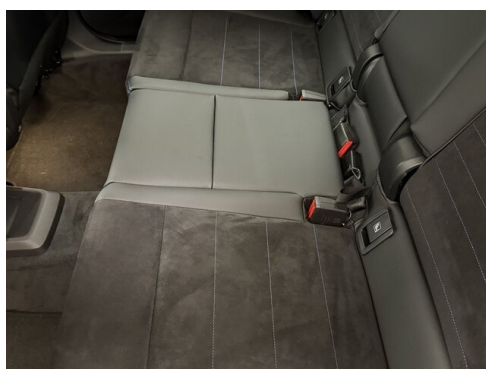

FAHRZEUGBILDER