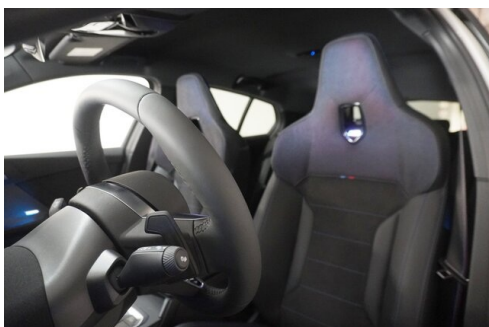

Teile & Zubehör

Montag - Freitag: 07:30 bis 18:00 Uhr

Samstag: 09:00 bis 12:00 Uhr

Serviceannahme

Montag - Freitag: 07:00 bis 18:00 Uhr

01/36061-4215

FAHRZEUGBILDER

BMW PREMIUM SELECTION.
GEBRAUCHTE AUTOMOBILE.