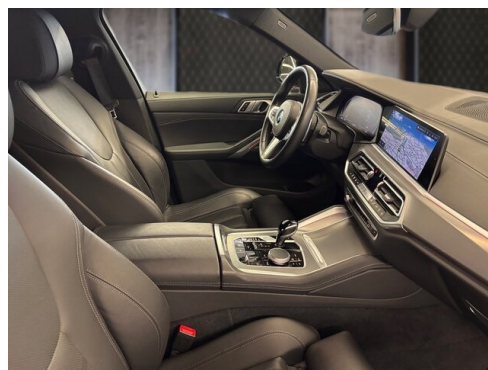

FAHRZEUGBILDER