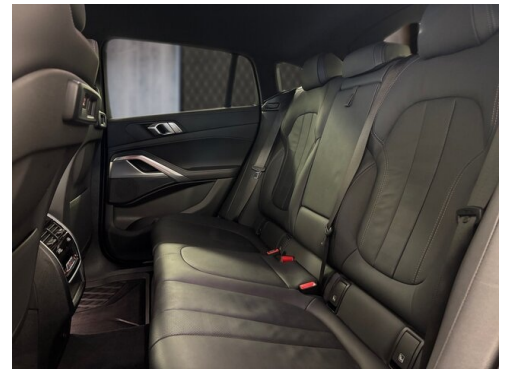

- (1) Die angegebenen Werte über Kraftstoffverbrauch und CO₂-Emissionen wurden nach den vorgeschriebenen Messverfahren gem. VO (EG) 715/2007 ermittelt. Als Basis für die Verbrauchsermittlung gilt der ECE-Fahrzyklus (NEFZ). Dieser setzt sich aus ca. einem Drittel Fahrt innerorts und zwei Drittel außerorts (gemessen an der Wegstrecke) zusammen. Zusätzlich zum Verbrauch wird die CO₂-Emission gemessen.

Sonderausstattungen können diese Werte erhöhen. Die Angaben zu Kraftstoffverbrauch und CO₂-Emissionen sind überdies abhängig von der gewählten Rad- und Reifengröße. Die Angaben beziehen sich daher nicht auf das konkrete Fahrzeug und sind nicht Bestandteil des Angebots, sondern dienen allein Vergleichszwecken zwischen den verschiedenen Fahrzeugtypen. Weitere Details bzw. Informationen zum konkreten Fahrzeug können der beim Händler aufliegenden Typengenehmigung entnommen werden. Alle Angaben ohne Gewähr. Irrtümer vorbehalten.