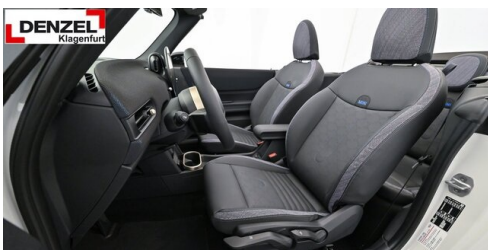

Wolfgang Denzel Auto AG - Kundencenter Klagenfurt - www.denzel.at