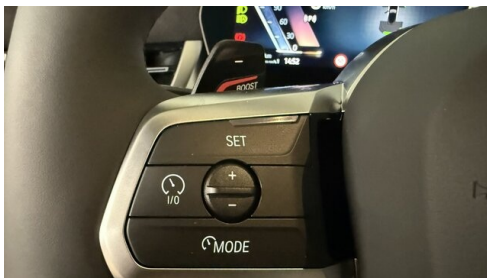

FAHRZEUGBILDER

Gady

Steiermark • Burgenland • Niederösterreich

Gady

Steiermark • Burgenland • Niederösterreich

Gady

Steiermark • Burgenland • Niederösterreich