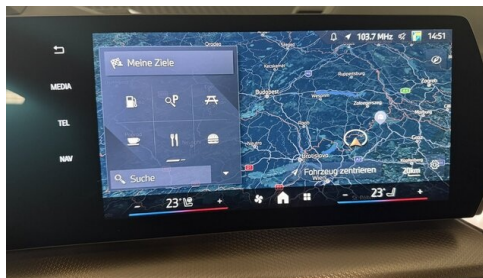

FAHRZEUGBILDER

Gady

Steiermark • Burgenland • Niederösterreich

Gady

Steiermark • Burgenland • Niederösterreich

Gady

Steiermark • Burgenland • Niederösterreich