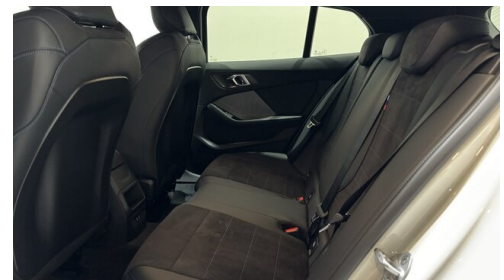

(1) Die angegebenen Werte über Kraftstoffverbrauch und CO₂-Emissionen wurden nach den vorgeschriebenen Messverfahren gem. VO (EG) 715/2007 ermittelt. Als Basis für die Verbrauchsermittlung gilt der ECE-Fahrzyklus (NEFZ). Dieser setzt sich aus ca. einem Drittel Fahrt innerorts und zwei Drittel außerorts (gemessen an der Wegstrecke) zusammen. Zusätzlich zum Verbrauch wird die CO₂-Emission gemessen.

Sonderausstattungen können diese Werte erhöhen. Die Angaben zu Kraftstoffverbrauch und CO₂-Emissionen sind überdies abhängig von der gewählten Rad- und Reifengröße. Die Angaben beziehen sich daher nicht auf das konkrete Fahrzeug und sind nicht Bestandteil des Angebots, sondern dienen allein Vergleichszwecken zwischen den verschiedenen Fahrzeugtypen. Weitere Details bzw. Informationen zum konkreten Fahrzeug können der beim Händler aufliegenden Typengenehmigung entnommen werden. Alle Angaben ohne Gewähr. Irrtümer vorbehalten.