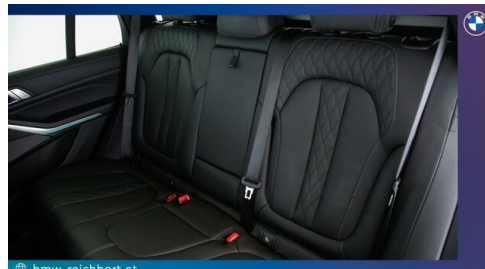

bmw-reichhart.at