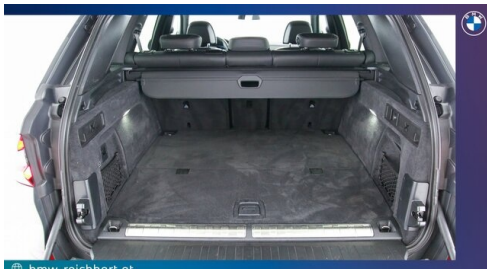

bmw-reichhart.at