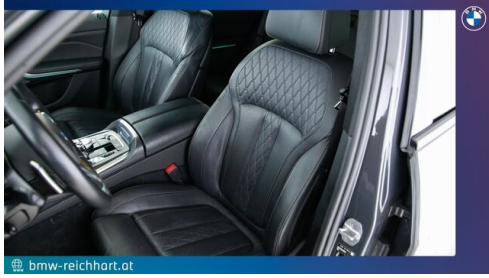

bmw-reichhart.at