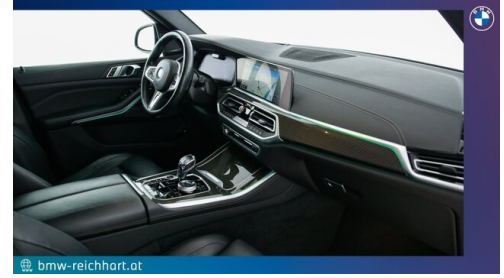

bmw-reichhart.at