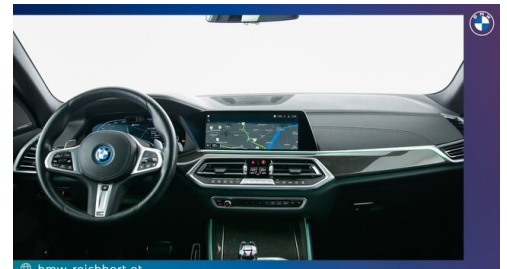

bmw-reichhart.at