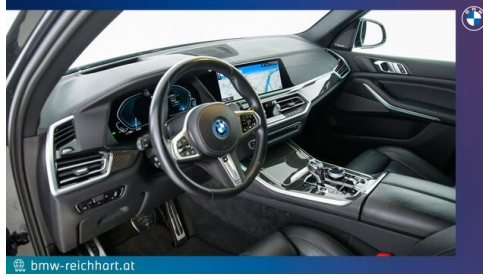

bmw-reichhart.at