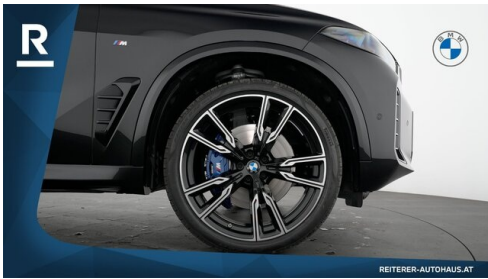

REITERER-AUTOHAUS.AT

R

Fahrzeug - Ankauf - Eintausch

- Inzahlungnahme Ihres gebrauchten Fahrzeuges
- Direkter Ankauf Ihres Restwerts und Leasingrückstellungen
- Reiner Ankauf Ihres Fahrzeuges ohne Fahrzeugkauf möglich

Lassen Sie sich von unserem Fachpersonal
bestmögliche Finanzierungsmöglichkeiten
wie Leasing/Kredit über die BMW BANK
inkl. Versicherung beraten.

Nutzen Sie unsere Besichtigungsmöglichkeiten
über Video oder Live-Übertragung
Live Video Calls und Kommunikation
via WhatsApp

REITERER-AUTOHAUS.AT

R

Besichtigung und Probefahrt
Montag bis Freitag: 9:00 - 17:00 Uhr
Samstag: 9:00 - 12:00 Uhr
Telefonische Vereinbarung von Vorteil unter:
+43 3462 7920 (Reiterer GmbH)

Überstellung
Gerne organisieren wir die Zustellung Ihres neuen Fahrzeuges in
Österreich via Lagermax kostenpflichtig.
EU-Raum: Organisation von günstigen Überstellungskonzessionen
bei Übertragung ins Ausland.

REITERER-AUTOHAUS.AT

R

Preis anmeldefertig inkl. aller Steuern und Kosten

Wir verkaufen einen großen Teil unserer Fahrzeuge überregional
und heißen KundInnen aus allen Bundesländern herzlich willkommen.

Wir ermöglichen Ihnen einen sicheren und reibungslosen
Ankauf, selbst über große Entfernungen hinweg.

Unsere moderne Meisterwerkstatt bietet Ihnen
während und nach dem Kauf maximale Sicherheit
und begleitet Sie gerne ein Autoleben lang.

Statten Sie zusätzlich beste Geld mit unseren BMW CARE Service Paketen
und genießen Sie sorgenfreie Mobilität.

REITERER-AUTOHAUS.AT

R

UNSER VERKAUFSTEAM IST GERNE FÜR SIE DA!
Wir freuen uns auf Ihren Anruf.

 Josef Assl +43 (0) 3462 7920-21	 Daniel Wetzstein +43 (0) 3462 7920-25
 Peter Planinic +43 (0) 3462 7920-23	 Fabian Likawetz +43 (0) 3462 7920-36
 Julian Jahreis +43 (0) 3462 7920-24	 Markus Reiterer jun. +43 (0) 3462 7920-26

Reiterer GmbH
Faulbacher Straße, 104
8530 Deutsch-Wagram
+43 3462 7920
info@reiterer.com.at

REITERER-AUTOHAUS.AT