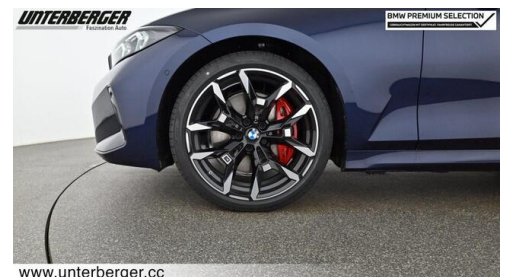

FAHRZEUGBILDER