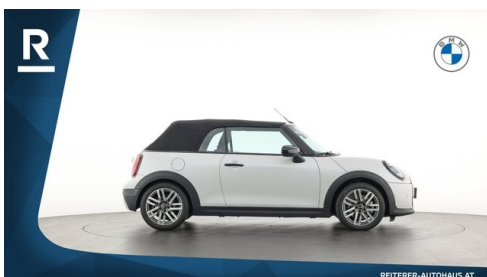

FAHRZEUGBILDER