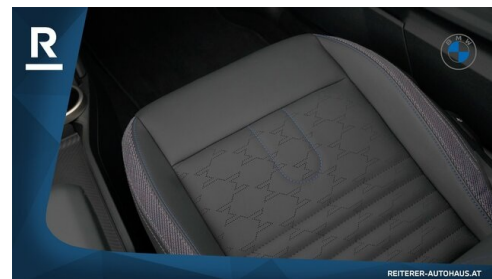

Serviceannahme

Montag - Donnerstag: 07:30 bis 16:30 Uhr
Freitag: 07:30 bis 15:00 Uhr

Werkstätte

Montag - Donnerstag: 07:30 bis 16:30 Uhr
Freitag: 07:30 bis 15:00 Uhr

+43(3462)7920

FAHRZEUGBILDER

R Fahrzeug - Ankauf - Eintausch