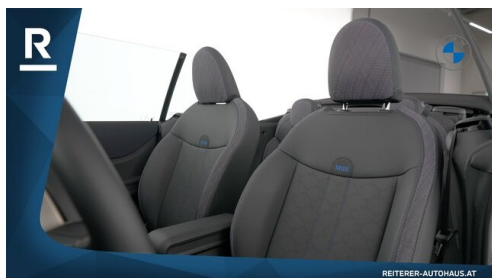

Serviceannahme

Montag - Donnerstag: 07:30 bis 16:30 Uhr
Freitag: 07:30 bis 15:00 Uhr

Werkstätte

Montag - Donnerstag: 07:30 bis 16:30 Uhr
Freitag: 07:30 bis 15:00 Uhr

+43(3462)7920

FAHRZEUGBILDER

R Fahrzeug - Ankauf - Eintausch