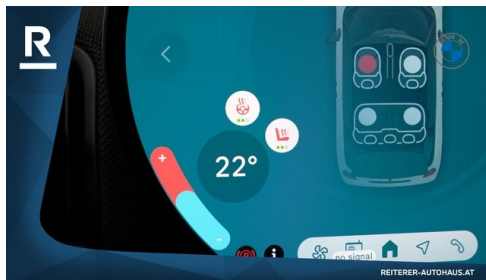

Serviceannahme

Montag - Donnerstag: 07:30 bis 16:30 Uhr
Freitag: 07:30 bis 15:00 Uhr

Werkstätte

Montag - Donnerstag: 07:30 bis 16:30 Uhr
Freitag: 07:30 bis 15:00 Uhr

+43(3462)7920

FAHRZEUGBILDER

R Fahrzeug - Ankauf - Eintausch