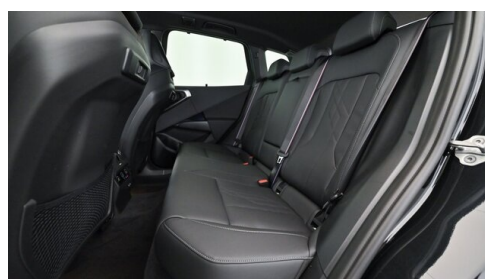

FAHRZEUGBILDER