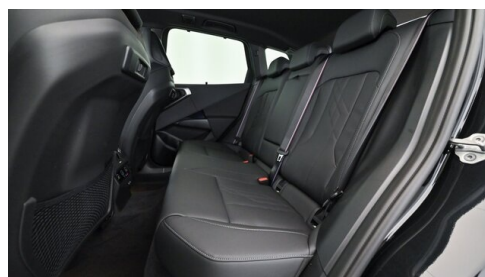

FAHRZEUGBILDER