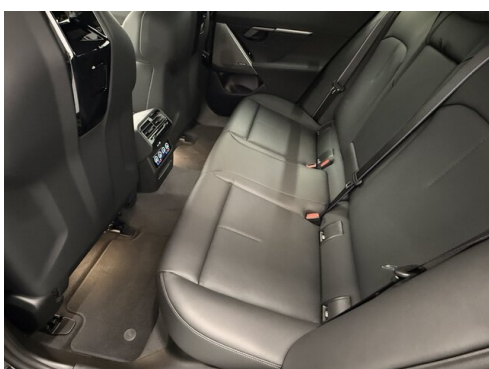

FAHRZEUGBILDER