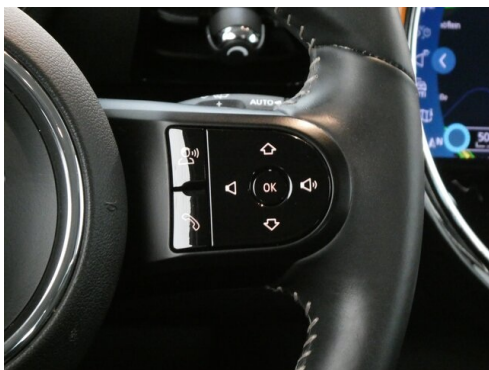

- (1) Die angegebenen Werte über Kraftstoffverbrauch und CO₂-Emissionen wurden nach den vorgeschriebenen Messverfahren gem. VO (EG) 715/2007 ermittelt. Als Basis für die Verbrauchsermittlung gilt der ECE-Fahrzyklus (NEFZ). Dieser setzt sich aus ca. einem Drittel Fahrt innerorts und zwei Drittel außerorts (gemessen an der Wegstrecke) zusammen. Zusätzlich zum Verbrauch wird die CO₂-Emission gemessen.

Sonderausstattungen können diese Werte erhöhen. Die Angaben zu Kraftstoffverbrauch und CO₂-Emissionen sind überdies abhängig von der gewählten Rad- und Reifengröße. Die Angaben beziehen sich daher nicht auf das konkrete Fahrzeug und sind nicht Bestandteil des Angebots, sondern dienen allein Vergleichszwecken zwischen den verschiedenen Fahrzeugtypen. Weitere Details bzw. Informationen zum konkreten Fahrzeug können der beim Händler aufliegenden Typengenehmigung entnommen werden. Alle Angaben ohne Gewähr. Irrtümer vorbehalten.