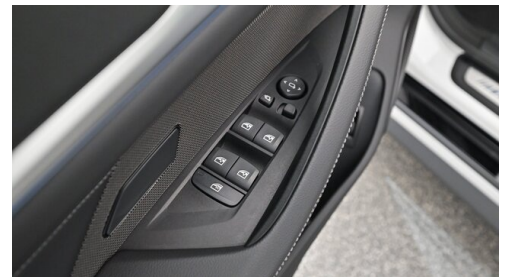

Serviceannahme

Montag - Donnerstag: 07:30 bis 16:30 Uhr
Freitag: 07:30 bis 15:00 Uhr

Werkstätte

Montag - Donnerstag: 07:30 bis 16:30 Uhr
Freitag: 07:30 bis 15:00 Uhr

+43(2682)61501

FAHRZEUGBILDER

Bierbaum GmbH - Eisenstadt - www.bmw-bierbaum.at