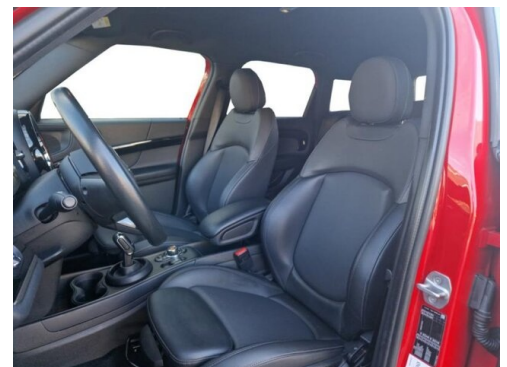

Zorn-Wolf GmbH - Imst - www.zorn-wolf.bmw.at 05412 / 63518