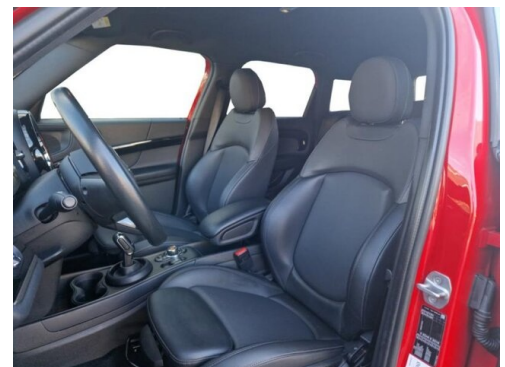

Zorn-Wolf GmbH - Imst - www.zorn-wolf.bmw.at 05412 / 63518