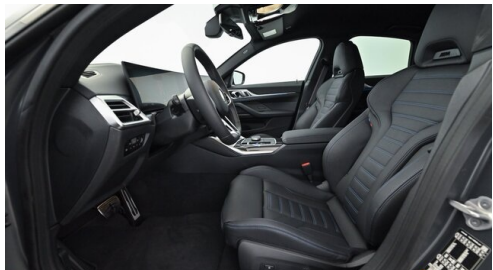

BMW PREMIUM SELECTION.
GEBRAUCHTE AUTOMOBILE.

- 📍 MIND. 12 MONATE BMW PREMIUM SELECTION GARANTIE
- 🔧 360 GRAD CHECK
- 🚗 WARTUNGSFREI FÜR 6 MONATE / 10.000 KM
- 🏠 LEASING UND FINANZIERUNG
- 📄 GEPRÜFTE FAHRZEUGHISTORIE

BMW PREMIUM SELECTION