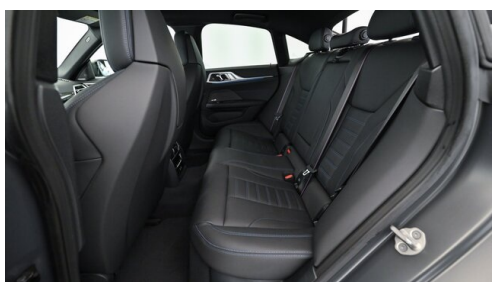

BMW PREMIUM SELECTION.
GEBRAUCHTE AUTOMOBILE.

- 📍 MIND. 12 MONATE BMW PREMIUM SELECTION GARANTIE
- 🔧 360 GRAD CHECK
- 🚗 WARTUNGSFREI FÜR 6 MONATE / 10.000 KM
- 🏠 LEASING UND FINANZIERUNG
- 📄 GEPRÜFTE FAHRZEUGHISTORIE

BMW PREMIUM SELECTION