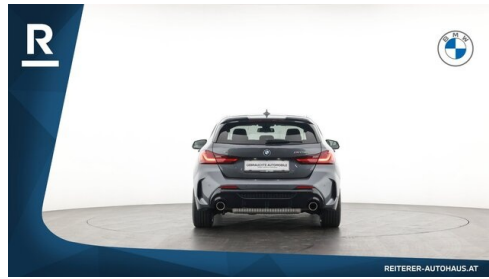

Lordosenstütze Fahrer u. Beifahrer 0493 Ablagenpaket 0494 Sitzheizung Fahrer/Beifahrer 04NE Blow-by-Heizer 04P2 Interieurleisten illuminated boston 0508 Park Distance Control (PDC) 0534 Klimaautomatik 0552 Adaptiver LED-Scheinwerfer 0563 Lichtpaket 05AC Fernlichtassistent 05AQ Active Guard Plus 05DA Deaktivierung Airbag Beifahrer 05DF Aktive Geschw.regelung+Stop&Go Funktion 0688 Harman/Kardon Surround Sound System 06AE Teleservices 06AF Gesetzlicher Notruf 06AK Connected Drive Services 06C4 Connected Package Professional 06U3 BMW Live Cockpit Professional 0710 M Lederlenkrad 0715 M Aerodynamikpaket 0754 M Heckspoiler 0760 Hochglanz Shadow-Line 0775 Dachhimmel anthrazit 08TF Aktiver Fussgängerschutz Der BMW M135i xDrive F40 vereint sportliche Dynamik, Premium-Ausstattung und innovative Technik in einem kompakten, eleganten Fahrzeug. Perfekt für Fahrer, die Emotion, Leistung und Alltagstauglichkeit auf höchstem Niveau erwarten. Jetzt exklusiv erleben - vereinbaren Sie Ihre Probefahrt und spüren Sie die Kombination aus Power, Präzision und Premiumkomfort selbst. Bitte entnehmen Sie detaillierte Informationen bezüglich Finanzierung, Kontaktdaten und weitere Angaben aus unserer beigefügten Fotoserie. IRRTUEMER, ZWISCHENVERKAUF, SATZ- UND DRUCKFEHLER vorbehalten!