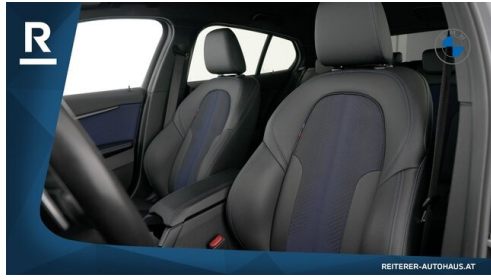

REITERER-AUTOHAUS.AT