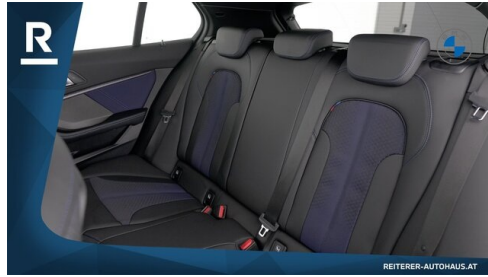

REITERER-AUTOHAUS.AT