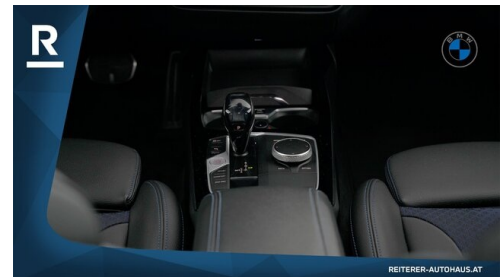

Lordosenstütze Fahrer u. Beifahrer 0493 Ablagenpaket 0494 Sitzheizung Fahrer/Beifahrer 04NE Blow-by-Heizer 04P2 Interieurleisten illuminated boston 0508 Park Distance Control (PDC) 0534 Klimaautomatik 0552 Adaptiver LED-Scheinwerfer 0563 Lichtpaket 05AC Fernlichtassistent 05AQ Active Guard Plus 05DA Deaktivierung Airbag Beifahrer 05DF Aktive Geschw.regelung+Stop&Go Funktion 0688 Harman/Kardon Surround Sound System 06AE Teleservices 06AF Gesetzlicher Notruf 06AK Connected Drive Services 06C4 Connected Package Professional 06U3 BMW Live Cockpit Professional 0710 M Lederlenkrad 0715 M Aerodynamikpaket 0754 M Heckspoiler 0760 Hochglanz Shadow-Line 0775 Dachhimmel anthrazit 08TF Aktiver Fussgängerschutz Der BMW M135i xDrive F40 vereint sportliche Dynamik, Premium-Ausstattung und innovative Technik in einem kompakten, eleganten Fahrzeug. Perfekt für Fahrer, die Emotion, Leistung und Alltagstauglichkeit auf höchstem Niveau erwarten. Jetzt exklusiv erleben - vereinbaren Sie Ihre Probefahrt und spüren Sie die Kombination aus Power, Präzision und Premiumkomfort selbst. Bitte entnehmen Sie detaillierte Informationen bezüglich Finanzierung, Kontaktdaten und weitere Angaben aus unserer beigefügten Fotoserie. IRRTUEMER, ZWISCHENVERKAUF, SATZ- UND DRUCKFEHLER vorbehalten!