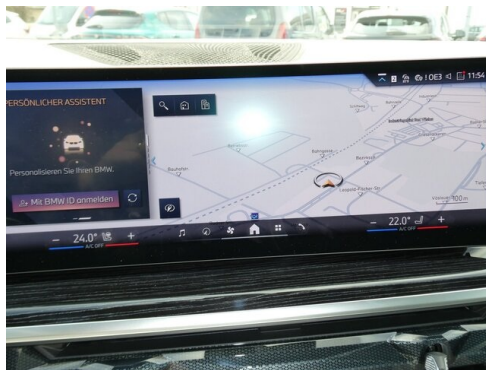

Service
Montag - Donnerstag: 07:30 - 17:00 Uhr
Freitag : 07:30 - 16:00 Uhr

+43(2252)84100

FAHRZEUGBILDER

BIERBAUM 
BADEN / EISENSTADT / SOOSS

Bei uns werden Sie Ihren Alten los!
Wir kaufen Ihr Auto schnell und unkompliziert.
Ihr BMW Bierbaum Gebrauchtwagenzentrum Soosß.