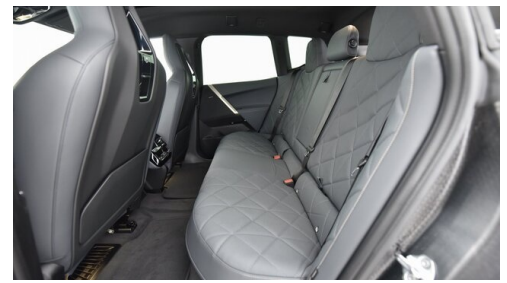

- (1) Die angegebenen Werte über Kraftstoffverbrauch und CO₂-Emissionen wurden nach den vorgeschriebenen Messverfahren gem. VO (EG) 715/2007 ermittelt. Als Basis für die Verbrauchsermittlung gilt der ECE-Fahrzyklus (NEFZ). Dieser setzt sich aus ca. einem Drittel Fahrt innerorts und zwei Drittel außerorts (gemessen an der Wegstrecke) zusammen. Zusätzlich zum Verbrauch wird die CO₂-Emission gemessen.

Sonderausstattungen können diese Werte erhöhen. Die Angaben zu Kraftstoffverbrauch und CO₂-Emissionen sind überdies abhängig von der gewählten Rad- und Reifengröße. Die Angaben beziehen sich daher nicht auf das konkrete Fahrzeug und sind nicht Bestandteil des Angebots, sondern dienen allein Vergleichszwecken zwischen den verschiedenen Fahrzeugtypen. Weitere Details bzw. Informationen zum konkreten Fahrzeug können der beim Händler aufliegenden Typengenehmigung entnommen werden. Alle Angaben ohne Gewähr. Irrtümer vorbehalten.