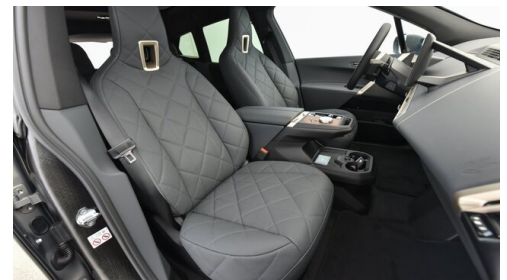

- (1) Die angegebenen Werte über Kraftstoffverbrauch und CO₂-Emissionen wurden nach den vorgeschriebenen Messverfahren gem. VO (EG) 715/2007 ermittelt. Als Basis für die Verbrauchsermittlung gilt der ECE-Fahrzyklus (NEFZ). Dieser setzt sich aus ca. einem Drittel Fahrt innerorts und zwei Drittel außerorts (gemessen an der Wegstrecke) zusammen. Zusätzlich zum Verbrauch wird die CO₂-Emission gemessen.

Sonderausstattungen können diese Werte erhöhen. Die Angaben zu Kraftstoffverbrauch und CO₂-Emissionen sind überdies abhängig von der gewählten Rad- und Reifengröße. Die Angaben beziehen sich daher nicht auf das konkrete Fahrzeug und sind nicht Bestandteil des Angebots, sondern dienen allein Vergleichszwecken zwischen den verschiedenen Fahrzeugtypen. Weitere Details bzw. Informationen zum konkreten Fahrzeug können der beim Händler aufliegenden Typengenehmigung entnommen werden. Alle Angaben ohne Gewähr. Irrtümer vorbehalten.