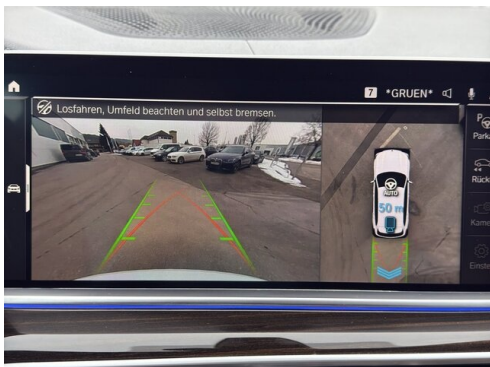

Freitag: 07:30 bis 12:00 und 13:00 bis 15:15 Uhr

+43(3142)23745

FAHRZEUGBILDER

AUTOHAUS PAPST
Automobile Leidenschaft.

AUTOHAUS PAPST
Automobile Leidenschaft.

(1) Die angegebenen Werte über Kraftstoffverbrauch und CO₂-Emissionen wurden nach den vorgeschriebenen Messverfahren gem. VO (EG) 715/2007 ermittelt. Als Basis für die Verbrauchsermittlung gilt der ECE-Fahrzyklus (NEFZ). Dieser setzt sich aus ca. einem Drittel Fahrt innerorts und zwei Drittel außerorts (gemessen an der Wegstrecke) zusammen. Zusätzlich zum Verbrauch wird die CO₂-Emission gemessen.