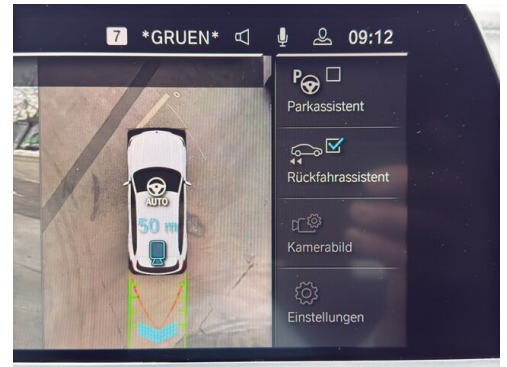

Freitag: 07:30 bis 12:00 und 13:00 bis 15:15 Uhr

+43(3142)23745

FAHRZEUGBILDER

AUTOHAUS PAPST
Automobile Leidenschaft.

AUTOHAUS PAPST
Automobile Leidenschaft.

(1) Die angegebenen Werte über Kraftstoffverbrauch und CO₂-Emissionen wurden nach den vorgeschriebenen Messverfahren gem. VO (EG) 715/2007 ermittelt. Als Basis für die Verbrauchsermittlung gilt der ECE-Fahrzyklus (NEFZ). Dieser setzt sich aus ca. einem Drittel Fahrt innerorts und zwei Drittel außerorts (gemessen an der Wegstrecke) zusammen. Zusätzlich zum Verbrauch wird die CO₂-Emission gemessen.