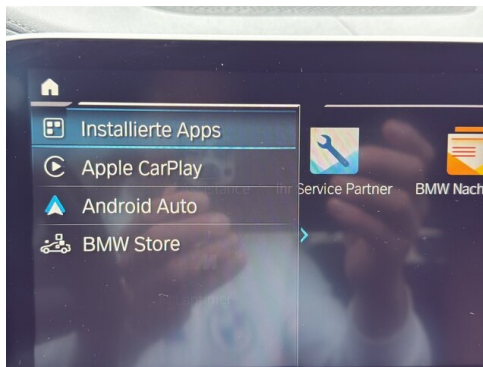

Freitag: 07:30 bis 12:00 und 13:00 bis 15:15 Uhr

+43(3142)23745

FAHRZEUGBILDER

AUTOHAUS PAPST
Automobile Leidenschaft.

AUTOHAUS PAPST
Automobile Leidenschaft.

(1) Die angegebenen Werte über Kraftstoffverbrauch und CO₂-Emissionen wurden nach den vorgeschriebenen Messverfahren gem. VO (EG) 715/2007 ermittelt. Als Basis für die Verbrauchsermittlung gilt der ECE-Fahrzyklus (NEFZ). Dieser setzt sich aus ca. einem Drittel Fahrt innerorts und zwei Drittel außerorts (gemessen an der Wegstrecke) zusammen. Zusätzlich zum Verbrauch wird die CO₂-Emission gemessen.