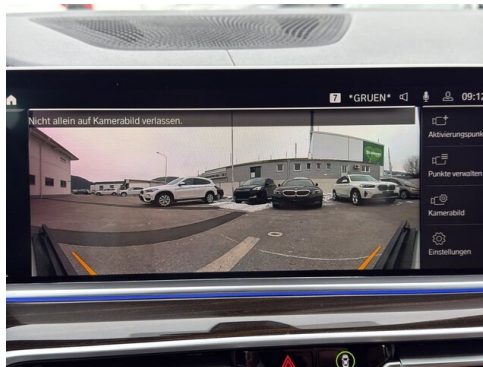

Freitag: 07:30 bis 12:00 und 13:00 bis 15:15 Uhr

+43(3142)23745

FAHRZEUGBILDER

AUTOHAUS PAPST
Automobile Leidenschaft.

AUTOHAUS PAPST
Automobile Leidenschaft.

(1) Die angegebenen Werte über Kraftstoffverbrauch und CO₂-Emissionen wurden nach den vorgeschriebenen Messverfahren gem. VO (EG) 715/2007 ermittelt. Als Basis für die Verbrauchsermittlung gilt der ECE-Fahrzyklus (NEFZ). Dieser setzt sich aus ca. einem Drittel Fahrt innerorts und zwei Drittel außerorts (gemessen an der Wegstrecke) zusammen. Zusätzlich zum Verbrauch wird die CO₂-Emission gemessen.