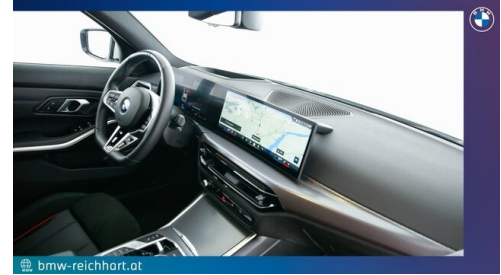

bmw-reichhart.at