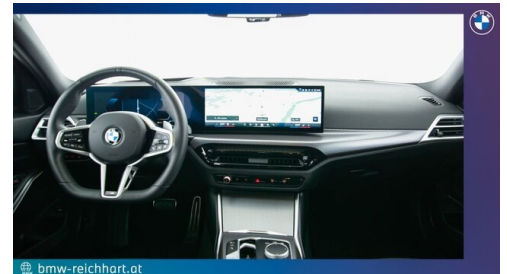

Serviceannahme

Montag - Freitag: 07:00 bis 17:30 Uhr

Werkstätte

Montag - Freitag: 07:30 bis 12:00 & 13:00 bis 17:00
Uhr

+43(7238)25880

FAHRZEUGBILDER

bmw-reichhart.at

bmw-reichhart.at