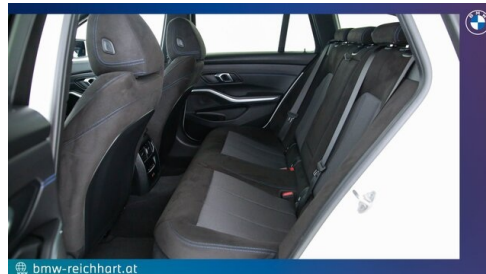

FAHRZEUGBILDER