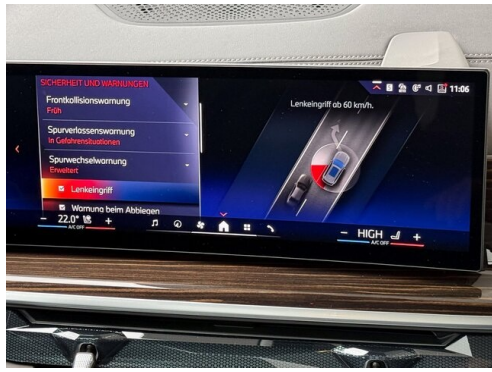

- (1) Die angegebenen Werte über Kraftstoffverbrauch und CO₂-Emissionen wurden nach den vorgeschriebenen Messverfahren gem. VO (EG) 715/2007 ermittelt. Als Basis für die Verbrauchsermittlung gilt der ECE-Fahrzyklus (NEFZ). Dieser setzt sich aus ca. einem Drittel Fahrt innerorts und zwei Drittel außerorts (gemessen an der Wegstrecke) zusammen. Zusätzlich zum Verbrauch wird die CO₂-Emission gemessen.

Sonderausstattungen können diese Werte erhöhen. Die Angaben zu Kraftstoffverbrauch und CO₂-Emissionen sind überdies abhängig von der gewählten Rad- und Reifengröße. Die Angaben beziehen sich daher nicht auf das konkrete Fahrzeug und sind nicht Bestandteil des Angebots, sondern dienen allein Vergleichszwecken zwischen den verschiedenen Fahrzeugtypen. Weitere Details bzw. Informationen zum konkreten Fahrzeug können der beim Händler aufliegenden Typengenehmigung entnommen werden. Alle Angaben ohne Gewähr. Irrtümer vorbehalten.