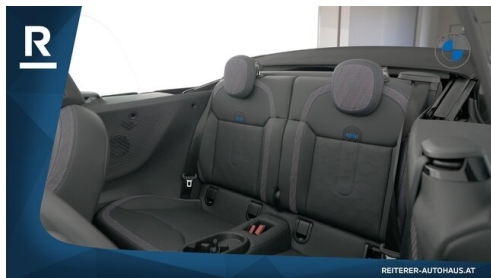

R

Fahrzeug - Ankauf - Eintausch
- Abholung Ihres gebrauchten Fahrzeuges
- Direkter Ankauf von Kredit und Leasinggesellschaften
- Roter Ankauf Ihres Fahrzeuges ohne Fahrzeugkauf möglich

Lassen Sie sich von unserem Fachpersonal bezüglich Finanzierungsmöglichkeiten wie Leasing/Kredit über die BMW BANK inkl. Versicherung beraten.

Nutzen Sie unsere Besichtigungsmöglichkeiten über Video oder Live-Übertragung
über Video Calls und Kommunikation via WhatsApp

R

Besichtigung und Probefahrt
- Montag bis Freitag: 8:00 - 17:00 Uhr
- Samstag: 9:00 - 12:00 Uhr
- Täglich nach Vereinbarung von Vorteil unter: +43 3462 7920 (Roterer GmbH)

Überstellung
Gerne organisieren wir die Zustellung Ihres neuen Fahrzeuges in Österreich und Ungarn kostenpflichtig. EU-Raum: Organisation von puren Überstellungskennzeichen bei Überführung ins Ausland.

R

Preis anmeldefertig inkl. aller Steuern und Kosten
Wir verkaufen ansonsten gebrauchte Fahrzeuge, Leasingverträge und Kreditkонтракте aus allen Bundesländern herzlich willkommen.
Mit möglichen Ihnen einen sicheren und reibungslosen Autokauf selbst über große Entfernungen hinweg.

Unsere moderne Meisterwerkstatt bietet Ihnen während und nach dem Kauf maximale Sicherheit und begleitet Sie gerne ein Autoleben lang.
Sparen Sie zusätzlich bares Geld mit unseren BMW CARE Service Paketen und genießen Sie sorgenfreie Mobilität.

R

UNSER VERKAUFSTEAM IST GERNE FÜR SIE DA!
Wir freuen uns auf Ihren Anruf.

Josef Aszl +43 (0) 3462 7920-21 j.aszl@rotterer.com	Daniel Wetzstein +43 (0) 3462 7920-25 d.wetzstein@rotterer.com
Peter Planinic +43 (0) 3462 7920-23 p.planinic@rotterer.com	Fabian Likawetz +43 (0) 3462 7920-26 f.likawetz@rotterer.com
Julian Jahreis +43 (0) 3462 7920-26 j.jahreis@rotterer.com	Markus Roterer jun. +43 (0) 3462 7920-26 m.rotterer@rotterer.com

Roterer GmbH
Frauentaler Straße 104
8570 Dornbirn/Landjug
+43 3462 7920
info@rotterer.com.at

(1) Die angegebenen Werte über Kraftstoffverbrauch und CO2-Emissionen wurden nach den vorgeschriebenen Messverfahren gem. VO (EG) 715/2007 ermittelt. Als Basis für die Verbrauchsermittlung gilt der ECE-Fahrzyklus (NEFZ). Dieser setzt sich aus ca. einem Drittel Fahrt innerorts und zwei Drittel außerorts (gemessen an der Wegstrecke) zusammen. Zusätzlich zum Verbrauch wird die CO2-Emission gemessen.

Sonderausstattungen können diese Werte erhöhen. Die Angaben zu Kraftstoffverbrauch und CO2-Emissionen sind überdies abhängig von der gewählten Rad- und Reifengröße. Die Angaben beziehen sich daher nicht auf das konkrete Fahrzeug und sind nicht Bestandteil des Angebots, sondern dienen allein Vergleichszwecken zwischen den verschiedenen Fahrzeugtypen. Weitere Details bzw. Informationen zum konkreten Fahrzeug können der beim Händler aufliegenden Typengenehmigung entnommen werden. Alle Angaben ohne Gewähr. Irrtümer vorbehalten.