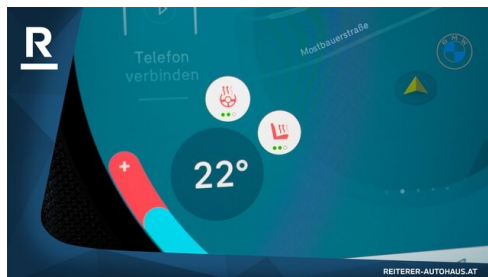

Serviceannahme

Montag - Donnerstag: 07:30 bis 16:30 Uhr

Freitag: 07:30 bis 15:00 Uhr

Werkstätte

Montag - Donnerstag: 07:30 bis 16:30 Uhr

Freitag: 07:30 bis 15:00 Uhr

+43(3462)7920

FAHRZEUGBILDER