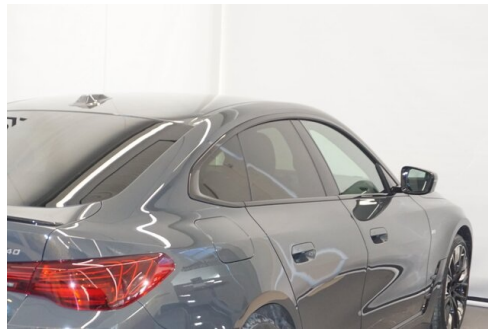

- (1) Die angegebenen Werte über Kraftstoffverbrauch und CO₂-Emissionen wurden nach den vorgeschriebenen Messverfahren gem. VO (EG) 715/2007 ermittelt. Als Basis für die Verbrauchsermittlung gilt der ECE-Fahrzyklus (NEFZ). Dieser setzt sich aus ca. einem Drittel Fahrt innerorts und zwei Drittel außerorts (gemessen an der Wegstrecke) zusammen. Zusätzlich zum Verbrauch wird die CO₂-Emission gemessen.

Sonderausstattungen können diese Werte erhöhen. Die Angaben zu Kraftstoffverbrauch und CO₂-Emissionen sind überdies abhängig von der gewählten Rad- und Reifengröße. Die Angaben beziehen sich daher nicht auf das konkrete Fahrzeug und sind nicht Bestandteil des Angebots, sondern dienen allein Vergleichszwecken zwischen den verschiedenen Fahrzeugtypen. Weitere Details bzw. Informationen zum konkreten Fahrzeug können der beim Händler aufliegenden Typengenehmigung entnommen werden. Alle Angaben ohne Gewähr. Irrtümer vorbehalten.