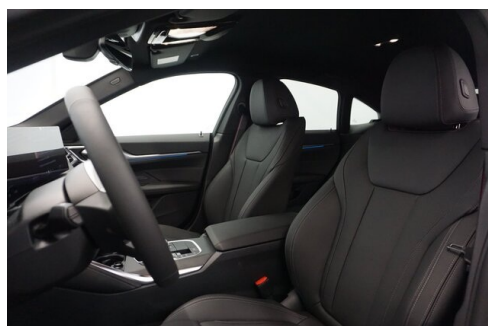

FAHRZEUGBILDER