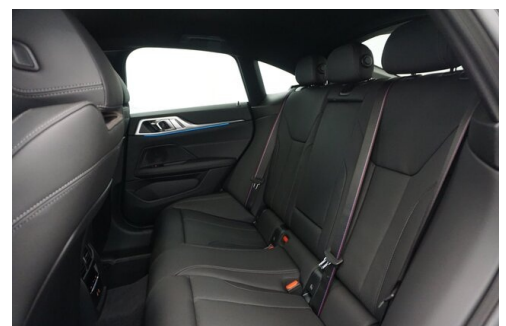

FAHRZEUGBILDER