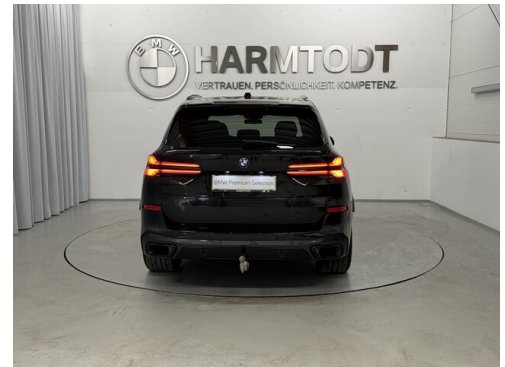

FAHRZEUGBILDER