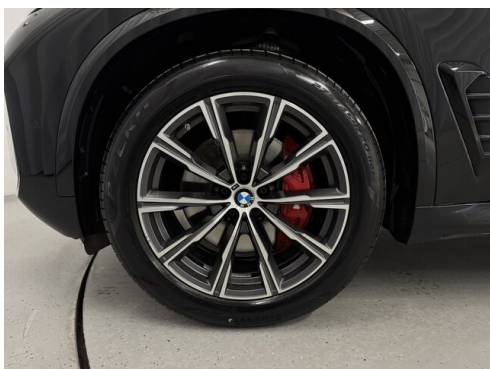

(1) Die angegebenen Werte über Kraftstoffverbrauch und CO₂-Emissionen wurden nach den vorgeschriebenen Messverfahren gem. VO (EG) 715/2007 ermittelt. Als Basis für die Verbrauchsermittlung gilt der ECE-Fahrzyklus (NEFZ). Dieser setzt sich aus ca. einem Drittel Fahrt innerorts und zwei Drittel außerorts (gemessen an der Wegstrecke) zusammen. Zusätzlich zum Verbrauch wird die CO₂-Emission gemessen.