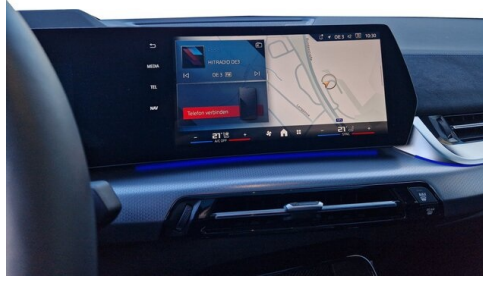

⁽¹⁾ Die angegebenen Werte über Kraftstoffverbrauch und CO₂-Emissionen wurden nach den vorgeschriebenen Messverfahren gem. VO (EG) 715/2007 ermittelt. Als Basis für die Verbrauchsermittlung gilt der ECE-Fahrzyklus (NEFZ). Dieser setzt sich aus ca. einem Drittel Fahrt innerorts und zwei Drittel außerorts (gemessen an der Wegstrecke) zusammen. Zusätzlich zum Verbrauch wird die CO₂-Emission gemessen.

Sonderausstattungen können diese Werte erhöhen. Die Angaben zu Kraftstoffverbrauch und CO₂-Emissionen sind überdies abhängig von der gewählten Rad- und Reifengröße. Die Angaben beziehen sich daher nicht auf das konkrete Fahrzeug und sind nicht Bestandteil des Angebots, sondern dienen allein Vergleichszwecken zwischen den verschiedenen Fahrzeugtypen. Weitere Details bzw. Informationen zum konkreten Fahrzeug können der beim Händler aufliegenden Typengenehmigung entnommen werden. Alle Angaben ohne Gewähr. Irrtümer vorbehalten.