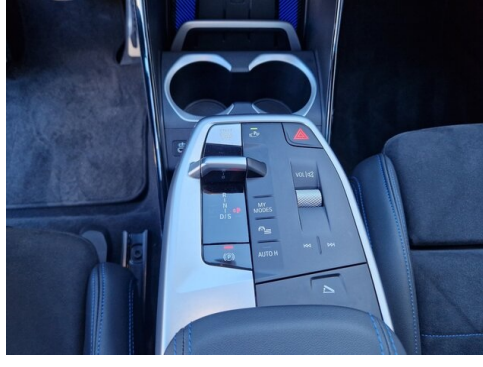

⁽¹⁾ Die angegebenen Werte über Kraftstoffverbrauch und CO₂-Emissionen wurden nach den vorgeschriebenen Messverfahren gem. VO (EG) 715/2007 ermittelt. Als Basis für die Verbrauchsermittlung gilt der ECE-Fahrzyklus (NEFZ). Dieser setzt sich aus ca. einem Drittel Fahrt innerorts und zwei Drittel außerorts (gemessen an der Wegstrecke) zusammen. Zusätzlich zum Verbrauch wird die CO₂-Emission gemessen.

Sonderausstattungen können diese Werte erhöhen. Die Angaben zu Kraftstoffverbrauch und CO₂-Emissionen sind überdies abhängig von der gewählten Rad- und Reifengröße. Die Angaben beziehen sich daher nicht auf das konkrete Fahrzeug und sind nicht Bestandteil des Angebots, sondern dienen allein Vergleichszwecken zwischen den verschiedenen Fahrzeugtypen. Weitere Details bzw. Informationen zum konkreten Fahrzeug können der beim Händler aufliegenden Typengenehmigung entnommen werden. Alle Angaben ohne Gewähr. Irrtümer vorbehalten.