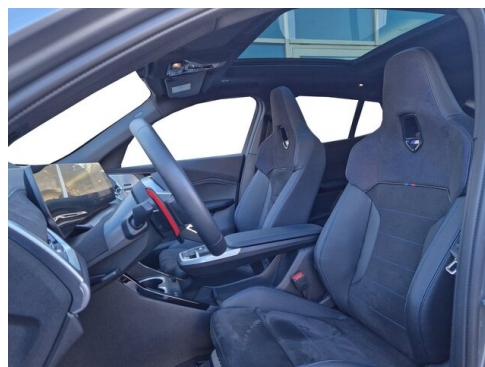

ZORN-WOLF GMBH

Langgasse 89
6460 Imst

Verkauf

Montag - Freitag: 08:00 bis 12:00 Uhr 13:00 bis 18:00 Uhr

Samstag: nur nach Terminvereinbarung

Reparatur & Teile

Montag - Freitag: 08:00 bis 12:00 Uhr 13:00 bis 17:00 Uhr

+43(5412)63518

FAHRZEUGBILDER

Zorn-Wolf GmbH - Imst - www.zorn-wolf.bmw.at 05412 / 63518

BMW PREMIUM SELECTION.

GEBRAUCHTE AUTOMOBILE.

- MIND. 12 MONATE BMW PREMIUM SELECTION GARANTIE
- 360 GRAD CHECK
- WARTUNGSFREI FÜR 6 MONATE / 10.000 KM
- LEASING UND FINANZIERUNG
- GEPRÜFTE FAHRZEUGHISTORIE

BMW PREMIUM SELECTION