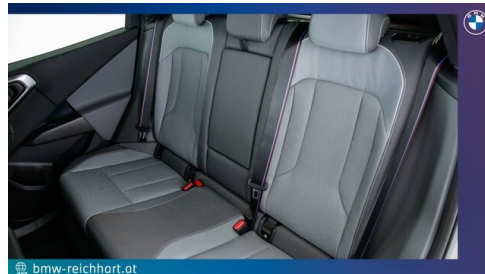

bmw-reichhart.at