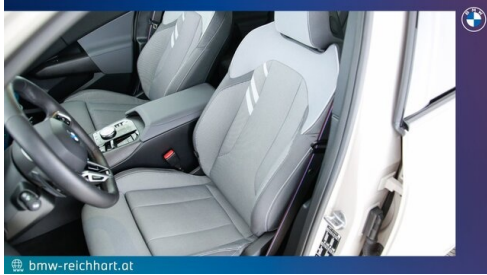

bmw-reichhart.at