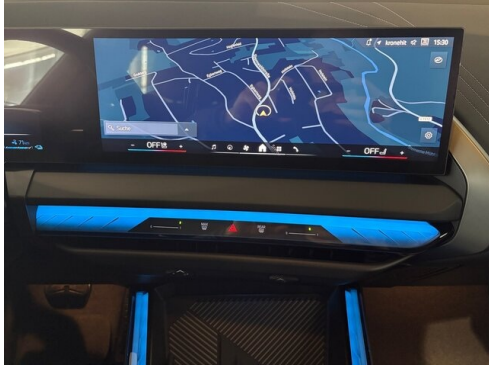

- (1) Die angegebenen Werte über Kraftstoffverbrauch und CO₂-Emissionen wurden nach den vorgeschriebenen Messverfahren gem. VO (EG) 715/2007 ermittelt. Als Basis für die Verbrauchsermittlung gilt der ECE-Fahrzyklus (NEFZ). Dieser setzt sich aus ca. einem Drittel Fahrt innerorts und zwei Drittel außerorts (gemessen an der Wegstrecke) zusammen. Zusätzlich zum Verbrauch wird die CO₂-Emission gemessen.

Sonderausstattungen können diese Werte erhöhen. Die Angaben zu Kraftstoffverbrauch und CO₂-Emissionen sind überdies abhängig von der gewählten Rad- und Reifengröße. Die Angaben beziehen sich daher nicht auf das konkrete Fahrzeug und sind nicht Bestandteil des Angebots, sondern dienen allein Vergleichszwecken zwischen den verschiedenen Fahrzeugtypen. Weitere Details bzw. Informationen zum konkreten Fahrzeug können der beim Händler aufliegenden Typengenehmigung entnommen werden. Alle Angaben ohne Gewähr. Irrtümer vorbehalten.