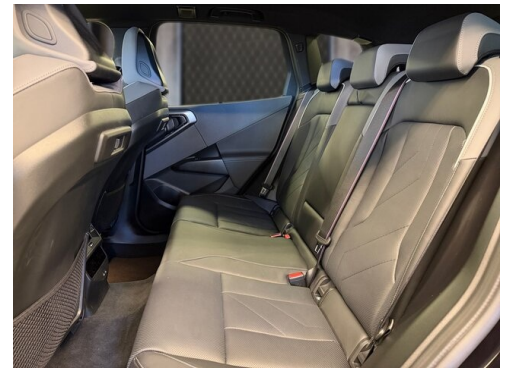

- (1) Die angegebenen Werte über Kraftstoffverbrauch und CO₂-Emissionen wurden nach den vorgeschriebenen Messverfahren gem. VO (EG) 715/2007 ermittelt. Als Basis für die Verbrauchsermittlung gilt der ECE-Fahrzyklus (NEFZ). Dieser setzt sich aus ca. einem Drittel Fahrt innerorts und zwei Drittel außerorts (gemessen an der Wegstrecke) zusammen. Zusätzlich zum Verbrauch wird die CO₂-Emission gemessen.

Sonderausstattungen können diese Werte erhöhen. Die Angaben zu Kraftstoffverbrauch und CO₂-Emissionen sind überdies abhängig von der gewählten Rad- und Reifengröße. Die Angaben beziehen sich daher nicht auf das konkrete Fahrzeug und sind nicht Bestandteil des Angebots, sondern dienen allein Vergleichszwecken zwischen den verschiedenen Fahrzeugtypen. Weitere Details bzw. Informationen zum konkreten Fahrzeug können der beim Händler aufliegenden Typengenehmigung entnommen werden. Alle Angaben ohne Gewähr. Irrtümer vorbehalten.