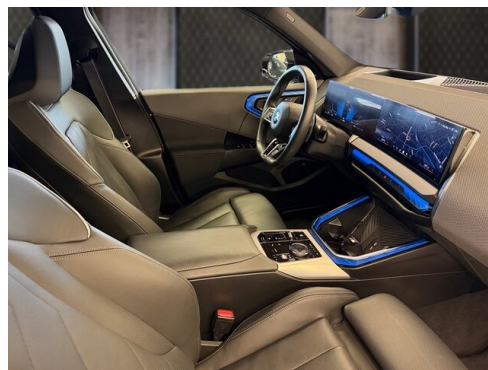

FAHRZEUGBILDER