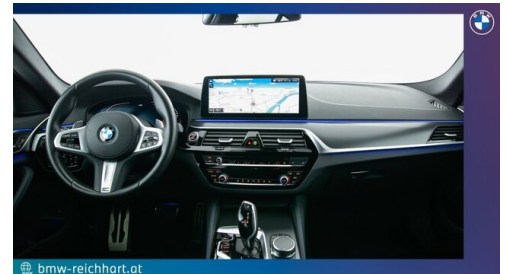

bmw-reichhart.at