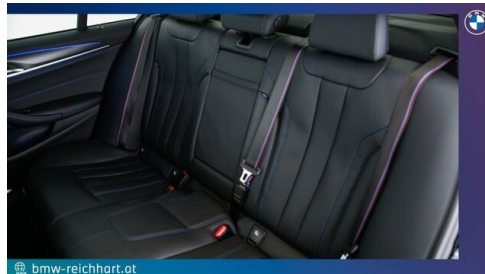

bmw-reichhart.at