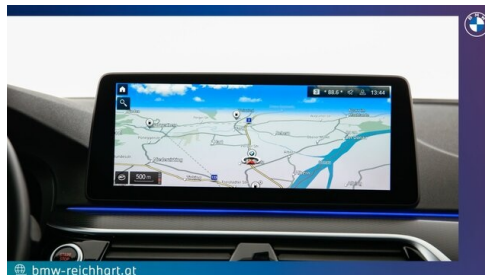

bmw-reichhart.at