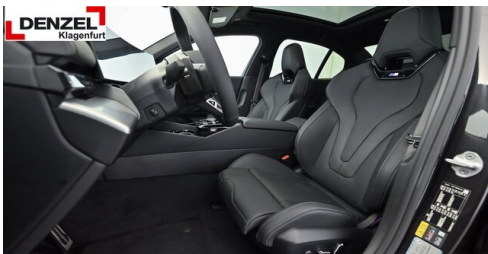

Wolfgang Denzel Auto AG - Kundencenter Klagenfurt - www.denzel.at