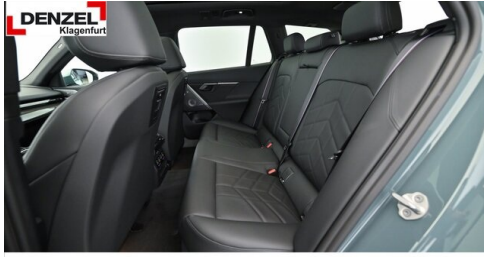

Wolfgang Denzel Auto AG - Kundencenter Klagenfurt - www.denzel.at