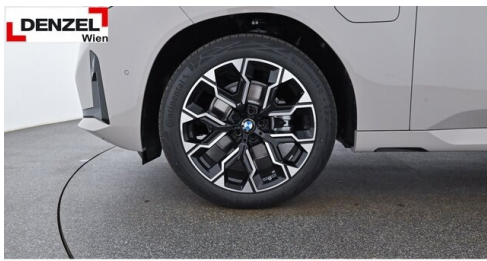

- (1) Die angegebenen Werte über Kraftstoffverbrauch und CO₂-Emissionen wurden nach den vorgeschriebenen Messverfahren gem. VO (EG) 715/2007 ermittelt. Als Basis für die Verbrauchsermittlung gilt der ECE-Fahrzyklus (NEFZ). Dieser setzt sich aus ca. einem Drittel Fahrt innerorts und zwei Drittel außerorts (gemessen an der Wegstrecke) zusammen. Zusätzlich zum Verbrauch wird die CO₂-Emission gemessen.

Sonderausstattungen können diese Werte erhöhen. Die Angaben zu Kraftstoffverbrauch und CO₂-Emissionen sind überdies abhängig von der gewählten Rad- und Reifengröße. Die Angaben beziehen sich daher nicht auf das konkrete Fahrzeug und sind nicht Bestandteil des Angebots, sondern dienen allein Vergleichszwecken zwischen den verschiedenen Fahrzeugtypen. Weitere Details bzw. Informationen zum konkreten Fahrzeug können der beim Händler aufliegenden Typengenehmigung entnommen werden. Alle Angaben ohne Gewähr. Irrtümer vorbehalten.