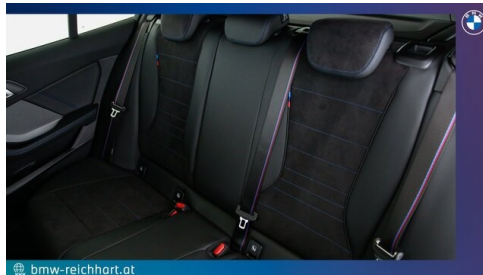

bmw-reichhart.at