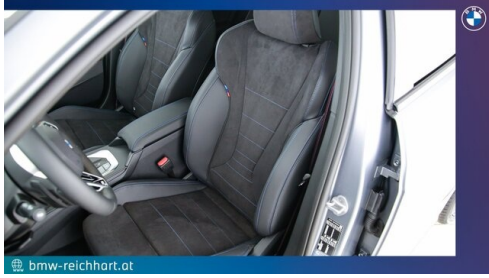

bmw-reichhart.at