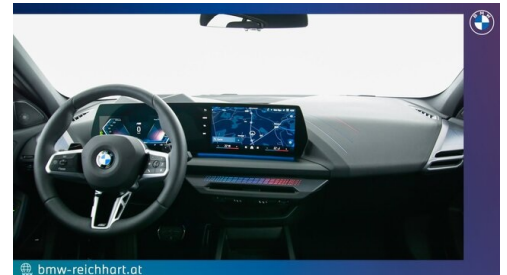

bmw-reichhart.at