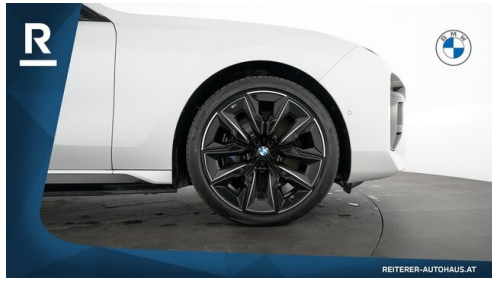

REITERER-AUTOHAUS.AT

R **Fahrzeug - Ankauf - Eintausch**
→ Ideal für private und gewerbliche Fahrzeuge
→ Direkter Ankauf ohne Kredit und Leasinggesellschaften
→ Reiner Ankauf Ihres Fahrzeugs ohne Fahrzeugkauf möglich

Lassen Sie sich von unserem Fachpersonal bezüglich Finanzierungsmöglichkeiten wie Leasing/Kredit über die BMW BANK inkl. Versicherung beraten.

Nutzen Sie unsere Besichtigungsmöglichkeiten über Video oder Live-Übertragung
→ Live Model Call und Kommunikation via WhatsApp

REITERER-AUTOHAUS.AT

R **Besichtigung und Probefahrt**
Montag bis Freitag: 8:00 - 17:00 Uhr
Samstag: 9:00 - 12:00 Uhr
Telefonische Reservierung von Vorteil unter: +43 3462 7920 (Reiterer GmbH)

Überstellung
Gerne organisieren wir die Zustellung Ihres neuen Fahrzeugs in Österreich via Lagermax kostenpflichtig. Ein 180min. Organisationsgespräch, Überstellungskennzeichen bei Überführung ins Ausland.

REITERER-AUTOHAUS.AT

R **Preis anmeldefertig inkl. aller Steuern und Kosten**

Wir verkaufen einen großen Teil unserer Fahrzeuge überregional und heißen Kundinnen aus allen Bundesländern herzlich willkommen. Anpreisung selbst. Zur großen Enttäuschung in Folge.

Wir ermöglichen Ihnen einen sicheren und reibungslosen Prozess.

Unsere moderne Meisterwerkstatt bietet Ihnen während und nach dem Kauf maximale Sicherheit und begleitet Sie gerne ein Autoleben lang.

Sparen Sie zusätzlich bares Geld mit unseren BMW CARE Service Paketen und genießen Sie sorgenfreie Mobilität.

REITERER-AUTOHAUS.AT

R **UNSER VERKAUFSTEAM IST GERNE FÜR SIE DA!**
Wir freuen uns auf Ihren Anruf.

 Josef Assl +43 (0) 3462 7920-21	 Daniel Wetzstein +43 (0) 3462 7920-25
 Peter Planinic +43 (0) 3462 7920-23	 Fabian Likawetz +43 (0) 3462 7920-26
 Julian Jahreis +43 (0) 3462 7920-26	 Markus Reiterer jun. +43 (0) 3462 7920-26

Reiterer GmbH
Frauendöler Straße 104
8530 Deutsch-Wagram
+43 3462 7920
info@reiterer.com.at

REITERER-AUTOHAUS.AT

(1) Die angegebenen Werte über Kraftstoffverbrauch und CO2-Emissionen wurden nach den vorgeschriebenen Messverfahren gem. VO (EG) 715/2007 ermittelt. Als Basis für die Verbrauchsermittlung gilt der ECE-Fahrzyklus (NEFZ). Dieser setzt sich aus ca. einem Drittel Fahrt innerorts und zwei Drittel außerorts (gemessen an der Wegstrecke) zusammen. Zusätzlich zum Verbrauch wird die CO2-Emission gemessen.

Sonderausstattungen können diese Werte erhöhen. Die Angaben zu Kraftstoffverbrauch und CO2-Emissionen sind überdies abhängig von der gewählten Rad- und Reifengröße. Die Angaben beziehen sich daher nicht auf das konkrete Fahrzeug und sind nicht Bestandteil des Angebots, sondern dienen allein Vergleichszwecken zwischen den verschiedenen Fahrzeugtypen. Weitere Details bzw. Informationen zum konkreten Fahrzeug können der beim Händler aufliegenden Typengenehmigung entnommen werden. Alle Angaben ohne Gewähr. Irrtümer vorbehalten.