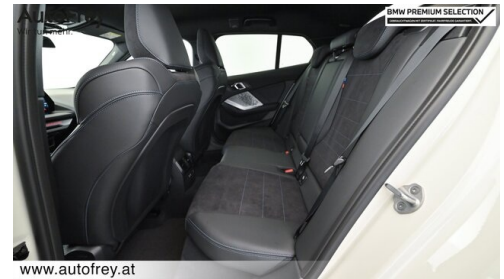

(1) Die angegebenen Werte über Kraftstoffverbrauch und CO₂-Emissionen wurden nach den vorgeschriebenen Messverfahren gem. VO (EG) 715/2007 ermittelt. Als Basis für die Verbrauchsermittlung gilt der ECE-Fahrzyklus (NEFZ). Dieser setzt sich aus ca. einem Drittel Fahrt innerorts und zwei Drittel außerorts (gemessen an der Wegstrecke) zusammen. Zusätzlich zum Verbrauch wird die CO₂-Emission gemessen.

Sonderausstattungen können diese Werte erhöhen. Die Angaben zu Kraftstoffverbrauch und CO₂-Emissionen sind überdies abhängig von der gewählten Rad- und Reifengröße. Die Angaben beziehen sich daher nicht auf das konkrete Fahrzeug und sind nicht Bestandteil des Angebots, sondern dienen allein Vergleichszwecken zwischen den verschiedenen Fahrzeugtypen. Weitere Details bzw. Informationen zum konkreten Fahrzeug können der beim Händler aufliegenden Typengenehmigung entnommen werden. Alle Angaben ohne Gewähr. Irrtümer vorbehalten.