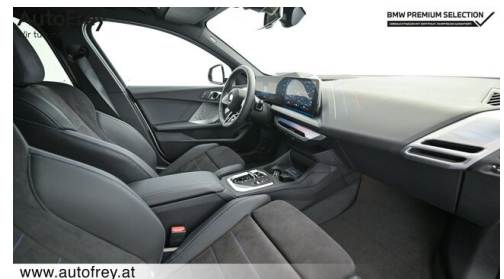

(1) Die angegebenen Werte über Kraftstoffverbrauch und CO₂-Emissionen wurden nach den vorgeschriebenen Messverfahren gem. VO (EG) 715/2007 ermittelt. Als Basis für die Verbrauchsermittlung gilt der ECE-Fahrzyklus (NEFZ). Dieser setzt sich aus ca. einem Drittel Fahrt innerorts und zwei Drittel außerorts (gemessen an der Wegstrecke) zusammen. Zusätzlich zum Verbrauch wird die CO₂-Emission gemessen.

Sonderausstattungen können diese Werte erhöhen. Die Angaben zu Kraftstoffverbrauch und CO₂-Emissionen sind überdies abhängig von der gewählten Rad- und Reifengröße. Die Angaben beziehen sich daher nicht auf das konkrete Fahrzeug und sind nicht Bestandteil des Angebots, sondern dienen allein Vergleichszwecken zwischen den verschiedenen Fahrzeugtypen. Weitere Details bzw. Informationen zum konkreten Fahrzeug können der beim Händler aufliegenden Typengenehmigung entnommen werden. Alle Angaben ohne Gewähr. Irrtümer vorbehalten.