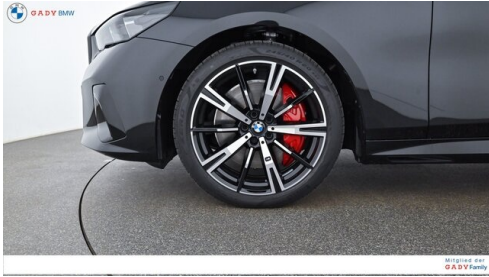

FAHRZEUGBILDER