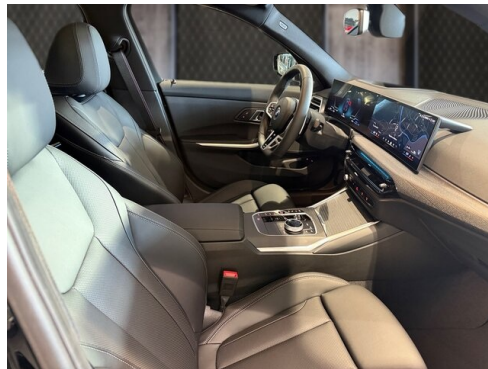

(1) Die angegebenen Werte über Kraftstoffverbrauch und CO₂-Emissionen wurden nach den vorgeschriebenen Messverfahren gem. VO (EG) 715/2007 ermittelt. Als Basis für die Verbrauchsermittlung gilt der ECE-Fahrzyklus (NEFZ). Dieser setzt sich aus ca. einem Drittel Fahrt innerorts und zwei Drittel außerorts (gemessen an der Wegstrecke) zusammen. Zusätzlich zum Verbrauch wird die CO₂-Emission gemessen.

Sonderausstattungen können diese Werte erhöhen. Die Angaben zu Kraftstoffverbrauch und CO₂-Emissionen sind überdies abhängig von der gewählten Rad- und Reifengröße. Die Angaben beziehen sich daher nicht auf das konkrete Fahrzeug und sind nicht Bestandteil des Angebots, sondern dienen allein Vergleichszwecken zwischen den verschiedenen Fahrzeugtypen. Weitere Details bzw. Informationen zum konkreten Fahrzeug können der beim Händler aufliegenden Typengenehmigung entnommen werden. Alle Angaben ohne Gewähr. Irrtümer vorbehalten.