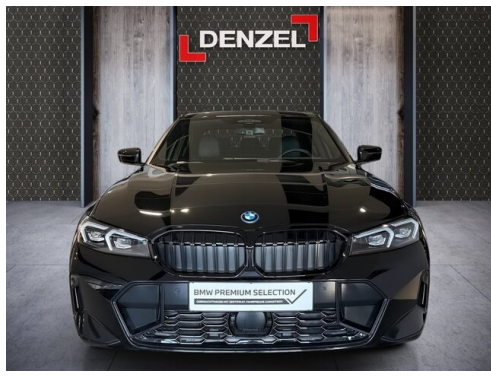

(1) Die angegebenen Werte über Kraftstoffverbrauch und CO₂-Emissionen wurden nach den vorgeschriebenen Messverfahren gem. VO (EG) 715/2007 ermittelt. Als Basis für die Verbrauchsermittlung gilt der ECE-Fahrzyklus (NEFZ). Dieser setzt sich aus ca. einem Drittel Fahrt innerorts und zwei Drittel außerorts (gemessen an der Wegstrecke) zusammen. Zusätzlich zum Verbrauch wird die CO₂-Emission gemessen.

Sonderausstattungen können diese Werte erhöhen. Die Angaben zu Kraftstoffverbrauch und CO₂-Emissionen sind überdies abhängig von der gewählten Rad- und Reifengröße. Die Angaben beziehen sich daher nicht auf das konkrete Fahrzeug und sind nicht Bestandteil des Angebots, sondern dienen allein Vergleichszwecken zwischen den verschiedenen Fahrzeugtypen. Weitere Details bzw. Informationen zum konkreten Fahrzeug können der beim Händler aufliegenden Typengenehmigung entnommen werden. Alle Angaben ohne Gewähr. Irrtümer vorbehalten.