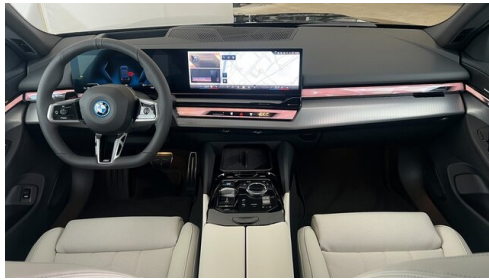

III GÖNDLE
PAKET OPTIONAL GEGEN
AUFPREIS ERHÄLTICH

24 MONATE ZUSATZGARANTIE
FÜR IHREN GEBRAUCHTEN
VON AUTOHAUS GÖNDLE.

+

- 2 Jahre ab Kaufabschluss
- Keine Kilometerbegrenzung
- Inklusive Arbeitszeit und Material
- Plus 3 exklusive Bonusleistungen

Gratis Reinigung pro Jahr
Kostenlos 957h Überprüfung
€ 500,- Eintauschbonus