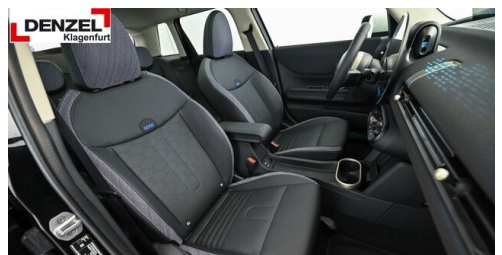

Wolfgang Denzel Auto AG - Kundencenter Klagenfurt - www.denzel.at