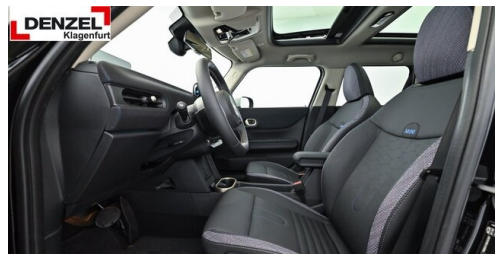

Wolfgang Denzel Auto AG - Kundencenter Klagenfurt - www.denzel.at