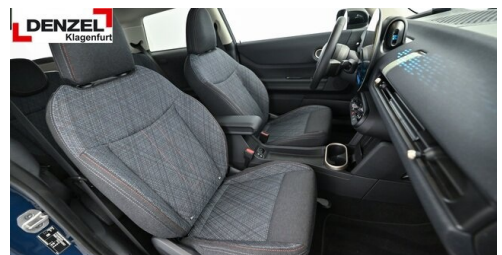

Wolfgang Denzel Auto AG - Kundencenter Klagenfurt - www.denzel.at