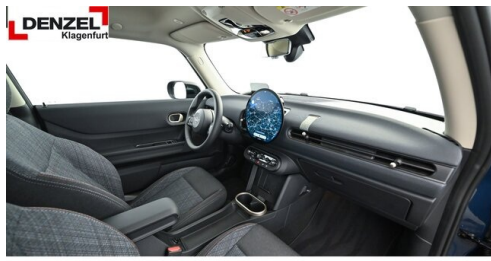

Wolfgang Denzel Auto AG - Kundencenter Klagenfurt - www.denzel.at