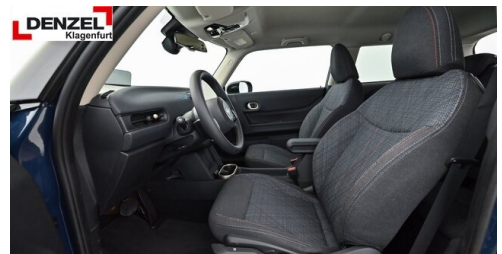

Wolfgang Denzel Auto AG - Kundencenter Klagenfurt - www.denzel.at