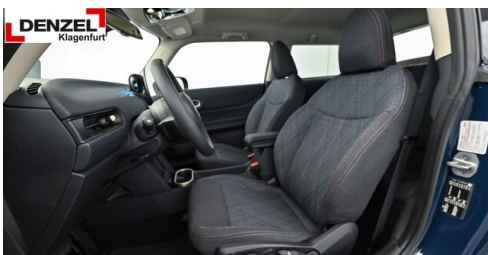

Wolfgang Denzel Auto AG - Kundencenter Klagenfurt - www.denzel.at