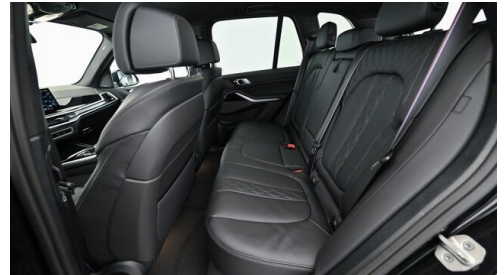

BMW PREMIUM SELECTION.
GEBRAUCHTE AUTOMOBILE.

- 📍 MIND. 12 MONATE BMW PREMIUM SELECTION GARANTIE
- 🔧 360 GRAD CHECK
- 🚗 WARTUNGSFREI FÜR 5 MONATE/10.000 KM
- 🏠 LEASUNG UND FINANZIERUNG
- 📄 GEPRÜFTE FAHRZEUGHISTORIE

BMW PREMIUM SELECTION ✓