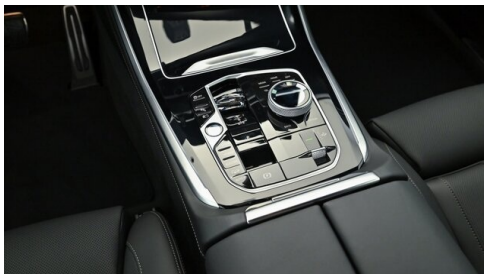

BMW PREMIUM SELECTION.
GEBRAUCHTE AUTOMOBILE.

- 📍 MIND. 12 MONATE BMW PREMIUM SELECTION GARANTIE
- 🔧 360 GRAD CHECK
- 🚗 WARTUNGSFREI FÜR 5 MONATE/10.000 KM
- 🏠 LEASUNG UND FINANZIERUNG
- 📄 GEPRÜFTE FAHRZEUGHISTORIE

BMW PREMIUM SELECTION ✓