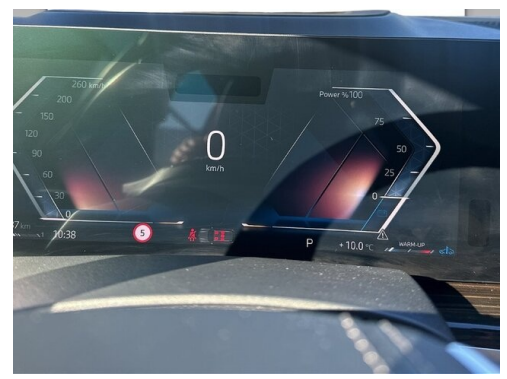

- (1) Die angegebenen Werte über Kraftstoffverbrauch und CO₂-Emissionen wurden nach den vorgeschriebenen Messverfahren gem. VO (EG) 715/2007 ermittelt. Als Basis für die Verbrauchsermittlung gilt der ECE-Fahrzyklus (NEFZ). Dieser setzt sich aus ca. einem Drittel Fahrt innerorts und zwei Drittel außerorts (gemessen an der Wegstrecke) zusammen. Zusätzlich zum Verbrauch wird die CO₂-Emission gemessen.

Sonderausstattungen können diese Werte erhöhen. Die Angaben zu Kraftstoffverbrauch und CO₂-Emissionen sind überdies abhängig von der gewählten Rad- und Reifengröße. Die Angaben beziehen sich daher nicht auf das konkrete Fahrzeug und sind nicht Bestandteil des Angebots, sondern dienen allein Vergleichszwecken zwischen den verschiedenen Fahrzeugtypen. Weitere Details bzw. Informationen zum konkreten Fahrzeug können der beim Händler aufliegenden Typengenehmigung entnommen werden. Alle Angaben ohne Gewähr. Irrtümer vorbehalten.