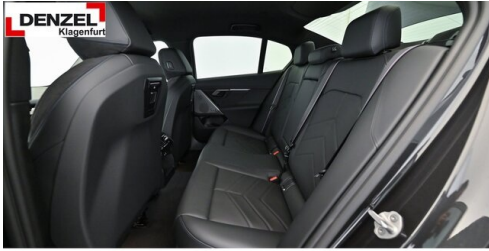

Wolfgang Denzel Auto AG - Kundencenter Klagenfurt - www.denzel.at