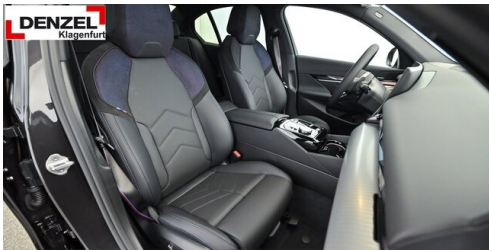

Wolfgang Denzel Auto AG - Kundencenter Klagenfurt - www.denzel.at