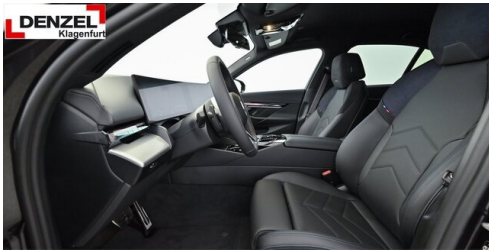

Wolfgang Denzel Auto AG - Kundencenter Klagenfurt - www.denzel.at