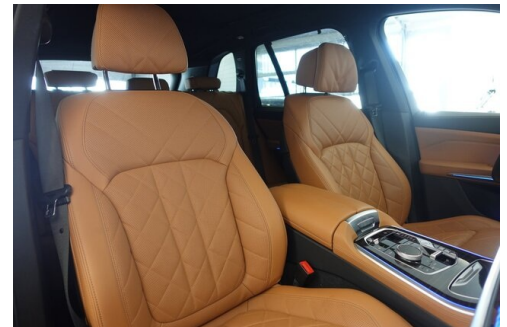

FAHRZEUGBILDER